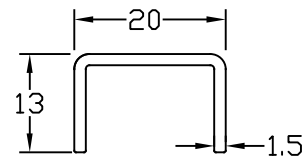

名称

チャンネル見切り

品番

20-350

仕様

材質:ステンレス製  
(SUS304)  
仕上:ヘアライン

20-350

縮尺