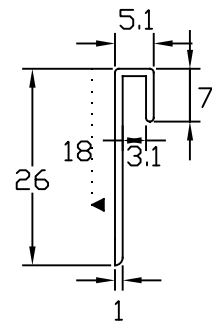

名称

巻上げ見切り

品番

20-311

仕様

20-311S

材質:アルミ製
(A6063S-T5)
仕上:シルバー

20-311GB

材質:アルミ製
(A6063S-T5)
仕上:ブロンズ

縮尺

FREE

株式会社

ASSIST

20-311S

20-311GB