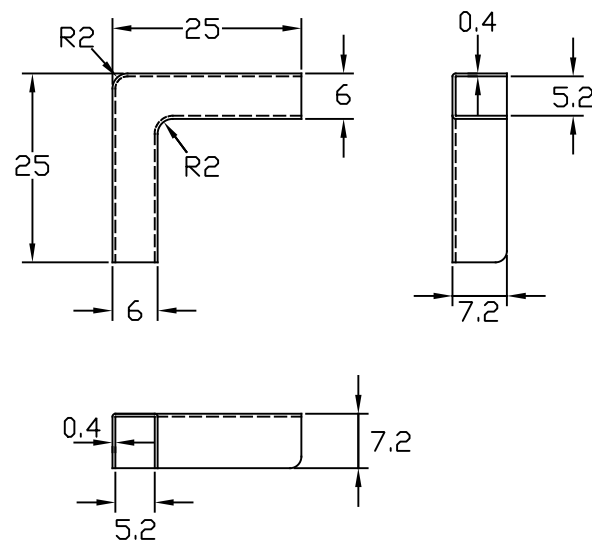

名称

キャップ式巻上げコーナー

品番

20-311LH

仕様

20-311LHS

材質:アルミ製

仕上:シルバー

サイズ:25×25mm

1ケース:5ヶ入

※出隅・入隅は共通

20-311LHGB

材質:アルミ製

仕上:ブロンズ

サイズ:25×25mm

1ケース:5ヶ入

※出隅・入隅は共通

20-321LH

材質:アルミ製

仕上:アイボリー

サイズ:25×25mm

1ケース:5ヶ入

※出隅・入隅は共通

縮尺

FREE

株式会社

ASSIST

20-311LHS

20-311LHGB

20-321LH