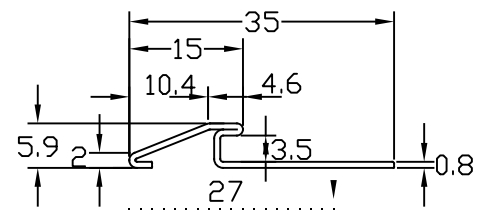

名称
ステンレス見切り

品番
20-306

仕様
材質:ステンレス製
(SUS304)
仕上:ヘアライン

20-306

縮尺
FREE

株式会社
ASSIST