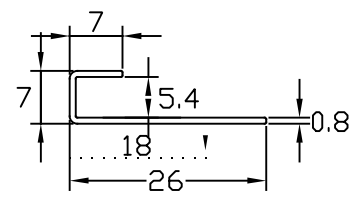

名称  
ステンレス見切り

品番  
20-302

仕様  
材質:ステンレス製  
(SUS304)  
仕上:ヘアライン

20-302

縮尺  
FREE

株式会社  
ASSIST