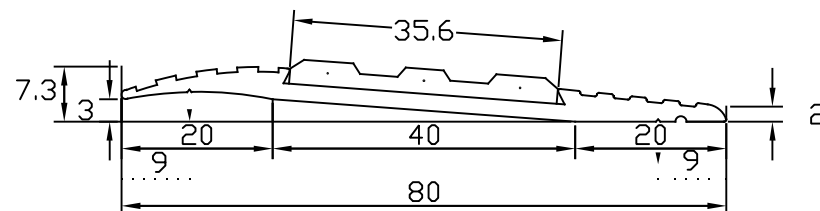

名称

ゼット押え

品番

20-156(L)

仕様

材質:アルミ製
(A6063S-T5)
仕上:シルバー

タイヤカラー

DC-4: イエロー
DC-51: ホワイトグレー
DC-52: ダークグレー
DC-53: ブラック
DC-55: スウィートブラウン
DC-56: ダークブラウン
DC-57: ワインレッド
DC-60: ダークブルー