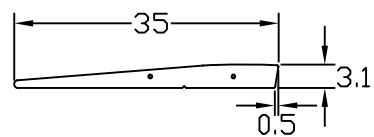

名称

フロアトリム

品番

20-142

仕様

材質:軟質樹脂製

1巻:20m

ガラス繊維入り

フロアトリムカラー

K-14:ブラウン

K-17:ライトグレー

K-20:ブラック

K-23:ライトブラウン

20-142

縮尺

FREE

株式会社

ASSIST