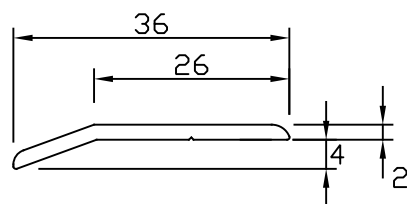

名称

への字押え

品番

20-122

仕様

材質:真鍮製

仕上:磨き

20-122