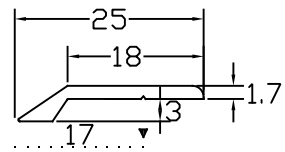

名称

への字押え

品番

20-121

仕様

材質:真鍮製

仕上:磨き

20-121