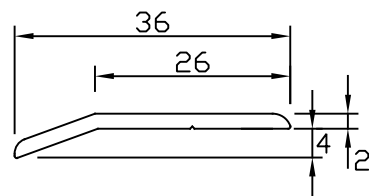

名称

への字押え

品番

20-112AWH

仕様

材質:アルミ製
(A6063S-T5)
仕上:オフホワイト

20-112AWH

縮尺