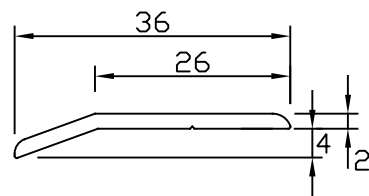

名称

への字押え

品番

20-112ABL

仕様

材質:アルミ製
(A6063S-T5)
仕上:ブラック

20-112ABL

縮尺