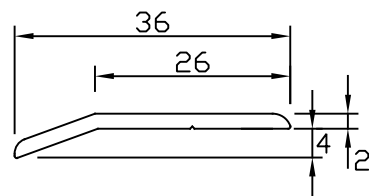

名称

への字押え

品番

20-112A

仕様

材質:アルミ製
(A6063S-T5)
仕上:シルバー

20-112A

縮尺