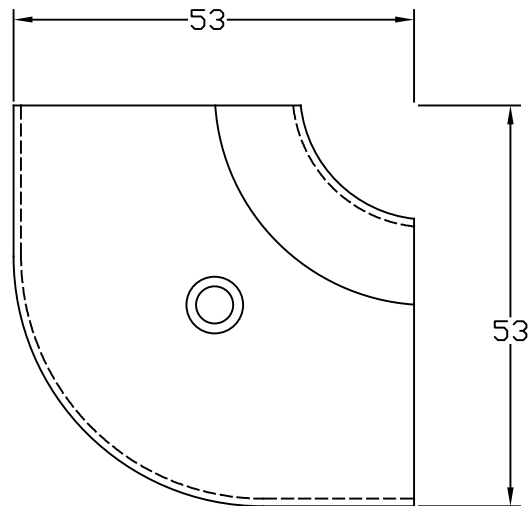

20-102LN(出隅)

20-102LN(入隅)

名称

への字押えコーナー

品番

20-102LN(出隅・入隅)

仕様

材質:ステンレス製
(SUS304)
仕上:ヘアライン
サイズ:53mm×53mm
穴明加工済
1ケース20個入り
プラグ、木ネジ、アジャスター付