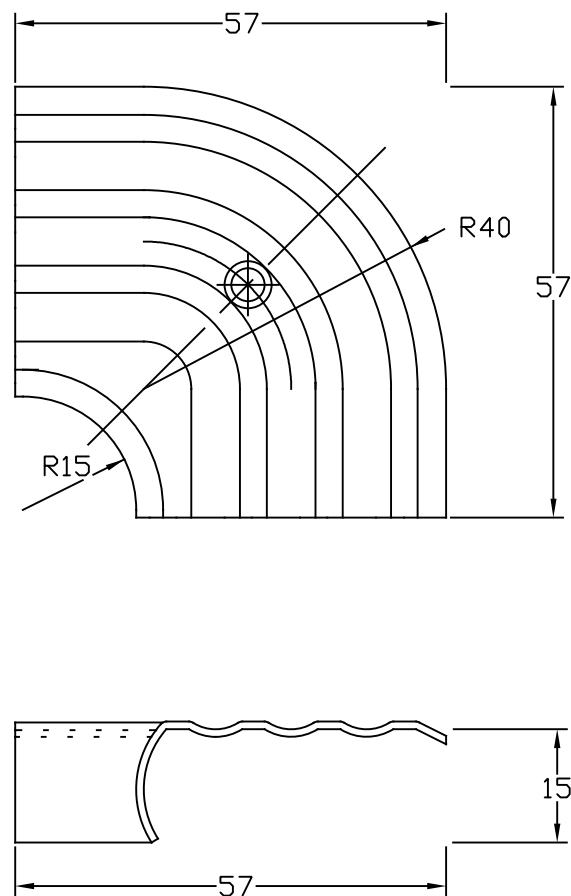

11-38LS(出隅)

11-38LGB(出隅)

11-38LBL(出隅)

11-38LS(入隅)

11-38LGB(入隅)

11-38LBL(入隅)

名称

アルミアシステップコーナー

品番

11-38L(出隅・入隅)

仕様

11-38LS(出隅・入隅)

材質:アルミ製

仕上:シルバー

サイズ:57mm×57mm

穴明加工済

1ケース10個入り

プラグ、木ネジ、アジャスター付

11-38LGB(出隅・入隅)

材質:アルミ製

仕上:ブロンズ

サイズ:57mm×57mm

穴明加工済

1ケース10個入り

プラグ、木ネジ、アジャスター付

11-38LBL(出隅・入隅)

材質:アルミ製

仕上:ブラック

サイズ:57mm×57mm

穴明加工済

1ケース10個入り

プラグ、木ネジ、アジャスター付