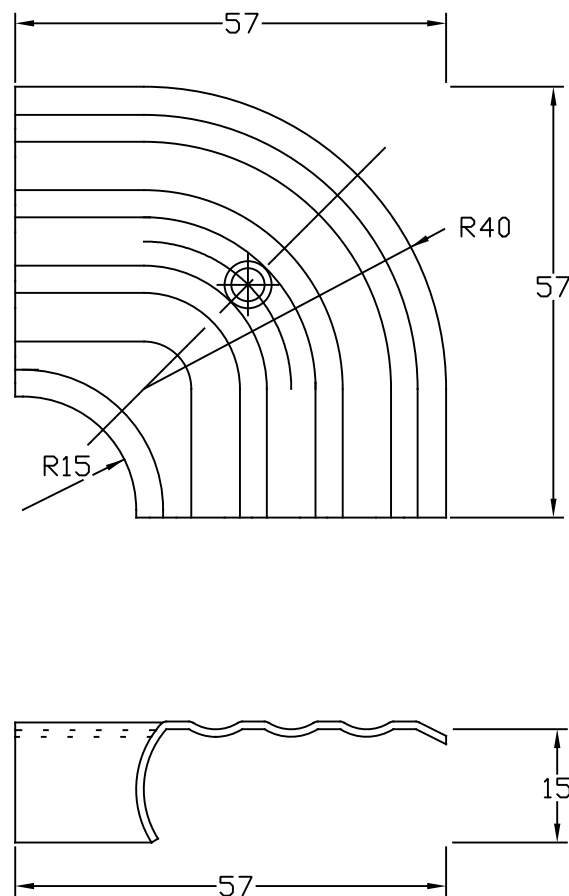

11-38LM(LO)(出隅)

11-38LM(MO)(出隅)

11-38LM(O)(出隅)

11-38LM(LO)(入隅)

11-38LM(MO)(入隅)

11-38LM(O)(入隅)

名称

アルミアシステップコーナー

品番

11-38LM(出隅・入隅)

仕様

11-38LM(LO)(出隅・入隅)

材質:アルミ製

仕上:LO用焼付け塗装

サイズ:57mm×57mm

穴明加工済

1ケース10個入り

プラグ、木ネジ、アジャスター付

11-38LM(MO)(出隅・入隅)

材質:アルミ製

仕上:MO用焼付け塗装

サイズ:57mm×57mm

穴明加工済

1ケース10個入り

プラグ、木ネジ、アジャスター付

11-38LM(O)(出隅・入隅)

材質:アルミ製

仕上:O用焼付け塗装

サイズ:57mm×57mm

穴明加工済

1ケース10個入り

プラグ、木ネジ、アジャスター付