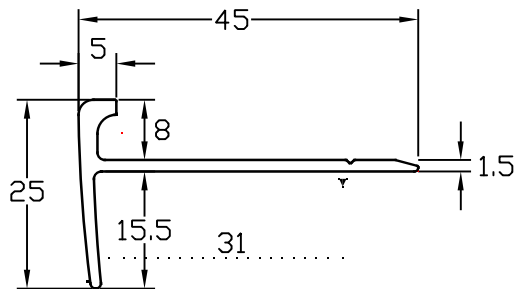

名称

アシステップ
タイルカーペット・カーペット用

品番

10-2080

仕様

材質:真鍮製
仕上:磨き

10-2080

縮尺