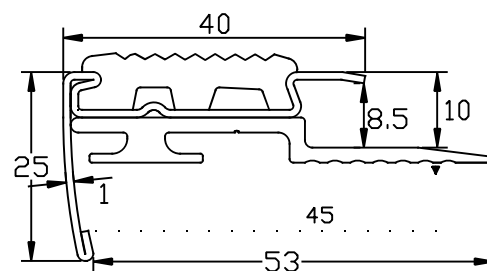

名称

アシステップ・Eタイプ

品番

No. 18-ST3140

仕様

材質:ステンレス製
(SUS304)

ベース部分:アルミ製
(A6063S-T5)

仕上:ヘアライン
最長:4,000mm

タイヤカラー

- K-2:ホワイトグレー
- K-4:イエロー
- K-7:レッド
- K-8:エンヂ
- K-9:ブルー
- K-11:グリーン
- K-12:モスグリーン
- K-13:ベージュ
- K-14:ブラウン
- K-15:ダークブラウン
- K-17:ライトグレー
- K-19:ダークグレー
- K-20:ブラック
- K-23:ライトブラウン

NO.18-ST3140

縮尺

FREE

株式会社