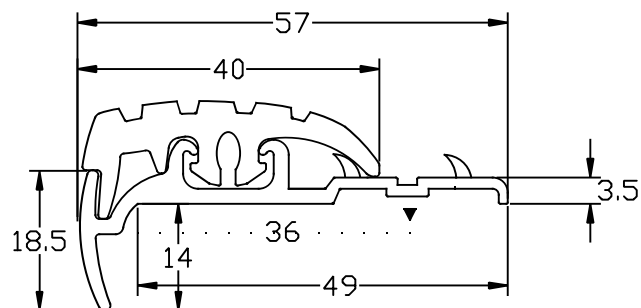

名称

アシステップライン

品番

No. 18-S240

仕様

材質:アルミ製
(A6063S-T5)
仕上:シルバー
最長:4,000mm

タイヤカラー

- K-7:レッド
- K-8:エンヂ
- K-9:ブルー
- K-11:グリーン
- K-14:ブラウン
- K-15:ダークブラウン
- K-17:ライトグレー
- K-19:ダークグレー
- K-20:ブラック
- K-23:ライトブラウン

縮尺

FREE

株式会社

ASSIST

No.18-S240