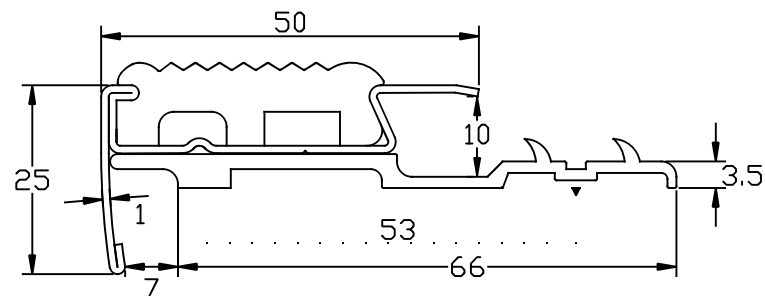

名称

アシステップ・Fタイプ

品番

No. 18-BS1150

仕様

材質:真鍮製

ベース部分:アルミ製

(A6063S-T5)

仕上:磨き

最長:4,000mm

タイヤカラー

K-2:ホワイトグレー

K-4:イエロー

K-7:レッド

K-8:エンヂ

K-9:ブルー

K-11:グリーン

K-12:モスグリーン

K-13:ページュ

K-14:ブラウン

K-15:ダークブラウン

K-17:ライトグレー

K-19:ダークグレー

K-20:ブラック

K-23:ライトブラウン

NO.18-BS1150

縮尺

FREE

株式会社

ASSIST