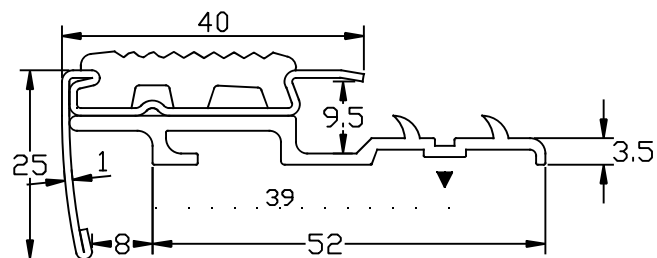

名称

アシステップ・Fタイプ

品番

No. 18-BS1140

仕様

材質:真鍮製

ベース部分:アルミ製

(A6063S-T5)

仕上:磨き

最長:4,000mm

タイヤカラー

K-2:ホワイトグレー

K-4:イエロー

K-7:レッド

K-8:エンヂ

K-9:ブルー

K-11:グリーン

K-12:モスグリーン

K-13:ベージュ

K-14:ブラウン

K-15:ダークブラウン

K-17:ライトグレー

K-19:ダークグレー

K-20:ブラック

K-23:ライトブラウン

NO.18-BS1140

縮尺

FREE

株式会社

ASSIST