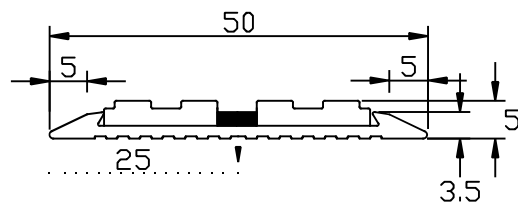

名称

ラインステップ

品番

No. 17-DCA150(LC)

仕様

材質:アルミ製
(A6063S-T5)

仕上:シルバー
最長:4,000mm

タイヤカラー

DC-4:イエロー
DC-52:ダークグレー
DC-53:ブラック
DC-55:スイートブラウン
DC-56:ダークブラウン
DC-57:ワインレッド
DC-60:ダークブルー

NO.17-DCA150(LC)

縮尺

FREE

株式会社

ASSIST