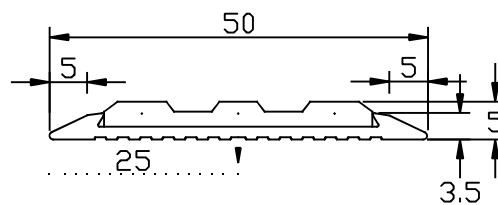

名称

ラインステップ

品番

No. 17-DCA150(L)

仕様

材質:アルミ製
(A6063S-T5)

仕上:シルバー
最長:4,000mm

タイヤカラー

- DC-4: イエロー
- DC-51: ホワイトグレー
- DC-52: ダークグレー
- DC-53: ブラック
- DC-55: スウィートブラウン
- DC-56: ダークブラウン
- DC-57: ワインレッド
- DC-60: ダークブルー

NO.17-DCA150(L)

縮尺

FREE

株式会社

ASSIST