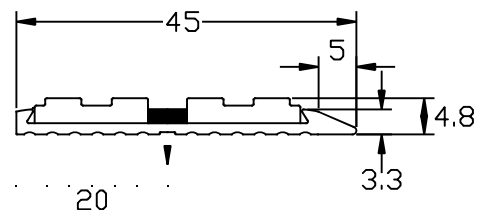

名称

ラインステップ

品番

No. 17-DCA145(LC)

仕様

材質:アルミ製
(A6063S-T5)

仕上:シルバー
最長:4,000mm

タイヤカラー

DC-4:イエロー
DC-52:ダークグレー
DC-53:ブラック
DC-55:スイートブラウン
DC-56:ダークブラウン
DC-57:ワインレッド
DC-60:ダークブルー

NO.17-DCA145(LC)

縮尺

FREE

株式会社

ASSIST