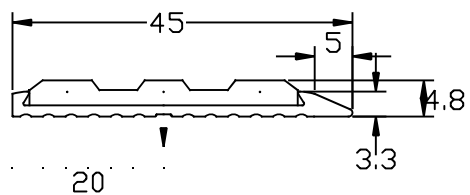

名称

ラインステップ

品番

No. 17-DCA145(L)

仕様

材質:アルミ製
(A6063S-T5)

仕上:シルバー
最長:4,000mm

タイヤカラー

DC-4:イエロー
DC-51:ホワイトグレー
DC-52:ダークグレー
DC-53:ブラック
DC-55:スウィートブラウン
DC-56:ダークブラウン
DC-57:ワインレッド
DC-60:ダークブルー

NO.17-DCA145(L)

縮尺

FREE

株式会社

ASSIST