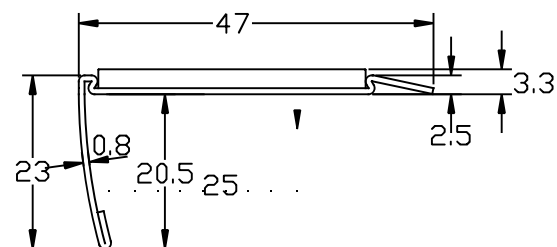

名称

アドバンス・アシステップ

品番

No. 15-PSS147

仕様

材質: ステンレス製
(SUS304)

仕上: ヘアライン
最長: 4,000mm

タイヤカラー

AD-7: レッド
AD-13: ベージュ
AD-17: グレー
AD-20: ブラック

NO.15-PSS147

縮尺

FREE

株式会社

ASSIST