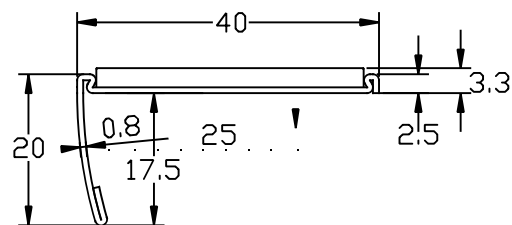

名称

アドバンス・アシステップ

品番

No. 15-PSS140

仕様

材質: ステンレス製  
(SUS304)

仕上: ヘアライン  
最長: 4,000mm

タイヤカラー

AD-7: レッド  
AD-13: ベージュ  
AD-17: グレー  
AD-20: ブラック

NO.15-PSS140

縮尺

FREE

株式会社

ASSIST