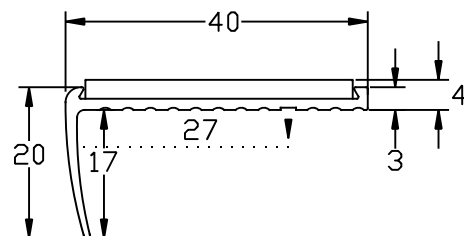

名称

アドバンス・アシステップ

品番

No. 15-PSA140

仕様

材質:アルミ製
(A6063S-T5)

仕上:シルバー
最長:4,000mm

タイヤカラー

AD-7:レッド
AD-13:ベージュ
AD-17:グレー
AD-20:ブラック

NO.15-PSA140

縮尺

FREE

株式会社

ASSIST