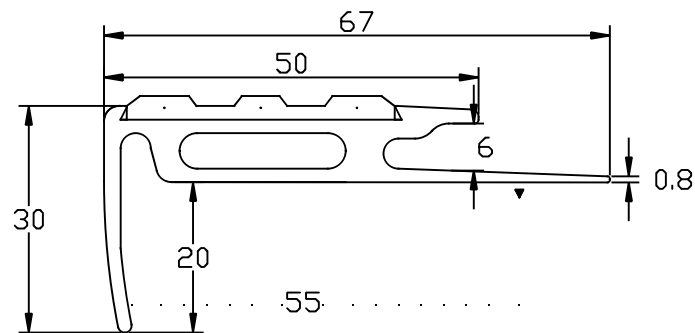

名称

デコレイト・アシステップ

品番

No.15-DCA3150S(L)

仕様

材質:アルミ製
(A6063S-T5)

仕上:シルバー
最長:4,000mm

タイヤカラー

- DC-4: イエロー
- DC-51: ホワイトグレー
- DC-52: ダークグレー
- DC-53: ブラック
- DC-55: スウィートブラウン
- DC-56: ダークブラウン
- DC-57: ワインレッド
- DC-60: ダークブルー

NO.15-DCA3150S(L)

縮尺

FREE

株式会社

ASSIST