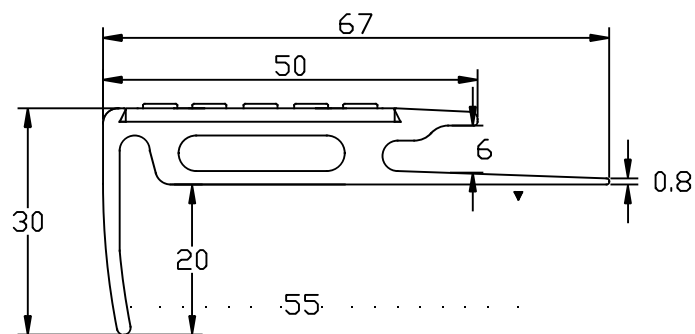

名称

デコレイト・アシステップ

品番

No.15-DCA3150S(H),(O)

仕様

材質:アルミ製
(A6063S-T5)

仕上:シルバー
最長:4,000mm

タイヤカラー

- DC-4: イエロー
- DC-51: ホワイトグレー
- DC-52: ダークグレー
- DC-53: ブラック
- DC-55: スウィートブラウン
- DC-56: ダークブラウン
- DC-57: ワインレッド
- DC-60: ダークブルー

NO.15-DCA3150S(H),(O)

縮尺

FREE

株式会社

ASSIST