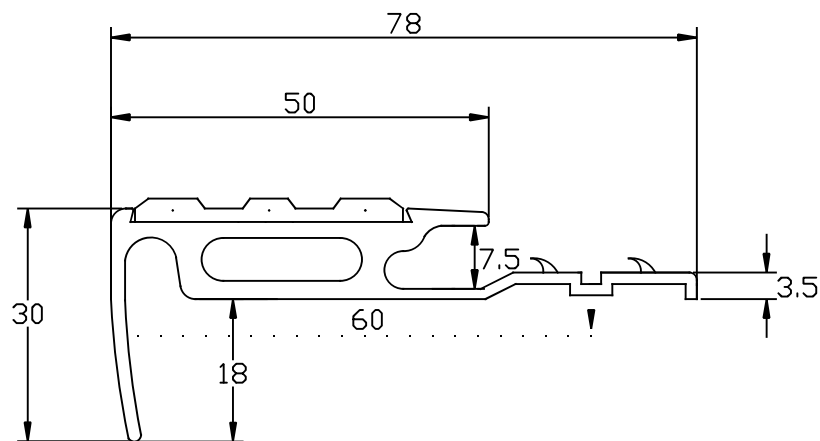

名称

デコレイト・アシステップ

品番

No.15-DCA2150S(L)

仕様

材質:アルミ製  
(A6063S-T5)

仕上:シルバー  
最長:4,000mm

タイヤカラー

DC-4:イエロー  
DC-51:ホワイトグレー  
DC-52:ダークグレー  
DC-53:ブラック  
DC-55:スウィートブラウン  
DC-56:ダークブラウン  
DC-57:ワインレッド  
DC-60:ダークブルー

NO.15-DCA2150S(L)

縮尺

FREE

株式会社

**ASSIST**