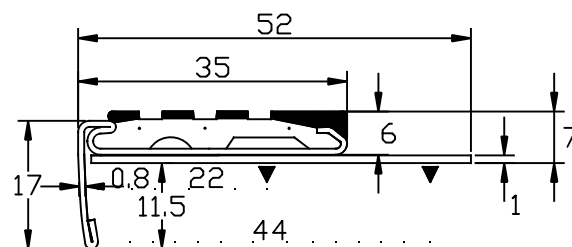

名称

アシステップ・Eタイプ

品番

No. 12-4135S(HBW)

仕様

材質: ステンレス製
(SUS304)

仕上: ヘアライン
最長: 4,000mm

タイヤ部分: ツートン+ガラス繊維入

タイヤカラー

W-0409: イエロー×ブルー

W-1720: ライトグレー×ブラック

W-2007: ブラック×レッド

W-2314: ライトブラウン×ブラウン

NO.12-4135S(HBW)

縮尺

FREE