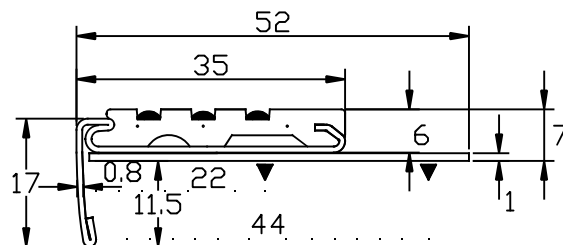

名称

アシステップ・Eタイプ

品番

No. 12-4135S(HBCK)

仕様

材質:ステンレス製
(SUS304)

仕上:ヘアライン
最長:4,000mm

タイヤ部分:蓄光+ガラス繊維入

タイヤカラー

- CK-2:ホワイトグレー
- CK-4:イエロー
- CK-7:レッド
- CK-8:エンヂ
- CK-9:ブルー
- CK-11:グリーン
- CK-12:モスグリーン
- CK-13:ベージュ
- CK-14:ブラウン
- CK-15:ダークブラウン
- CK-17:ライトグレー
- CK-19:ダークグレー
- CK-20:ブラック
- CK-23:ライトブラウン

NO.12-4135S(HBCK)

縮尺

FREE

株式会社

ASSIST