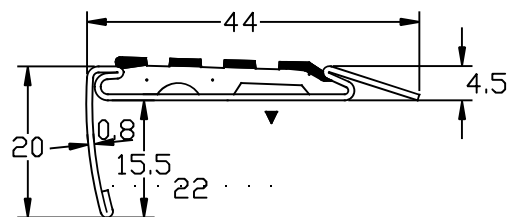

名称

アシステップ・Aタイプ

品番

No. 12-144S(DW)

仕様

材質:ステンレス製
(SUS304)

仕上:ヘアライン
最長:4,000mm

タイヤ部分:ツートン+ガラス繊維入

タイヤカラー

W-0409:イエロー×ブルー

W-1720:ライトグレー×ブラック

W-2007:ブラック×レッド

W-2314:ライトブラウン×ブラウン

NO.12-144S(DW)

縮尺

FREE