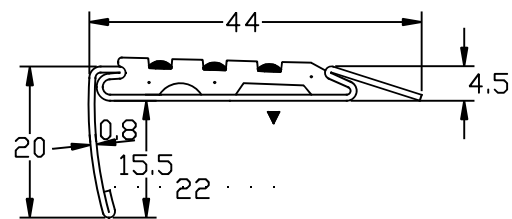

名称

アシステップ・Aタイプ

品番

No. 12-144S(DCK)

仕様

材質:ステンレス製
(SUS304)

仕上:ヘアライン
最長:4,000mm

タイヤ部分:蓄光+ガラス繊維入

タイヤカラー

- CK-2:ホワイトグレー
- CK-4:イエロー
- CK-7:レッド
- CK-8:エンヂ
- CK-9:ブルー
- CK-11:グリーン
- CK-12:モスグリーン
- CK-13:ベージュ
- CK-14:ブラウン
- CK-15:ダークブラウン
- CK-17:ライトグレー
- CK-19:ダークグレー
- CK-20:ブラック
- CK-23:ライトブラウン

NO.12-144S(DCK)

縮尺

FREE

株式会社

ASSIST