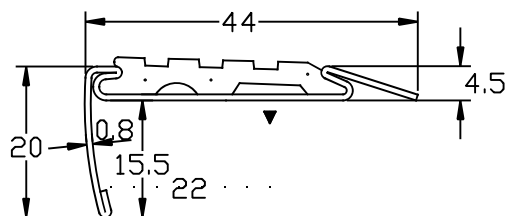

名称

アシステップ・Aタイプ

品番

No. 12-144S(D)

仕様

材質:ステンレス製
(SUS304)

仕上:ヘアライン
最長:4,000mm

タイヤ部分:ガラス繊維入

タイヤカラー

- K-2:ホワイトグレー
- K-4:イエロー
- K-7:レッド
- K-8:エンヂ
- K-9:ブルー
- K-11:グリーン
- K-12:モスグリーン
- K-13:ベージュ
- K-14:ブラウン
- K-15:ダークブラウン
- K-17:ライトグレー
- K-19:ダークグレー
- K-20:ブラック
- K-23:ライトブラウン

NO.12-144S(D)

縮尺

FREE

株式会社

ASSIST