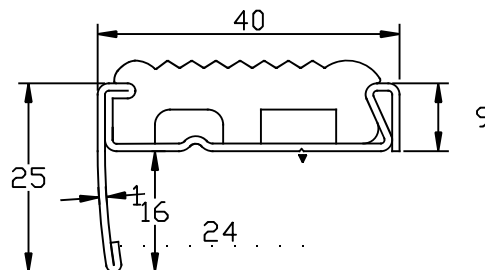

名称

アシステップ・Bタイプ

品番

No. 12-140B

仕様

材質: ステンレス製  
(SUS304)

仕上: ヘアライン  
最長: 4,000mm

タイヤカラー

- K-2: ホワイトグレー
- K-4: イエロー
- K-7: レッド
- K-8: エンヂ
- K-9: ブルー
- K-11: グリーン
- K-12: モスグリーン
- K-13: ページュ
- K-14: ブラウン
- K-15: ダークブラウン
- K-17: ライトグレー
- K-19: ダークグレー
- K-20: ブラック
- K-23: ライトブラウン

NO.12-140B

縮尺