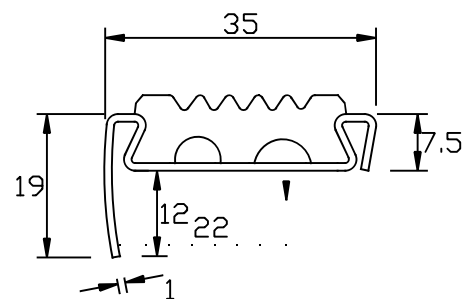

名称

アシステップ・Bタイプ

品番

No. 12-135B

仕様

材質:ステンレス製
(SUS304)

仕上:磨き

最長:4,000mm

タイヤカラー

- K-2:ホワイトグレー
- K-4:イエロー
- K-7:レッド
- K-8:エンヂ
- K-9:ブルー
- K-11:グリーン
- K-12:モスグリーン
- K-13:ベージュ
- K-14:ブラウン
- K-15:ダークブラウン
- K-17:ライトグレー
- K-19:ダークグレー
- K-20:ブラック
- K-23:ライトブラウン

NO.12-135B

縮尺

FREE

株式会社

ASSIST