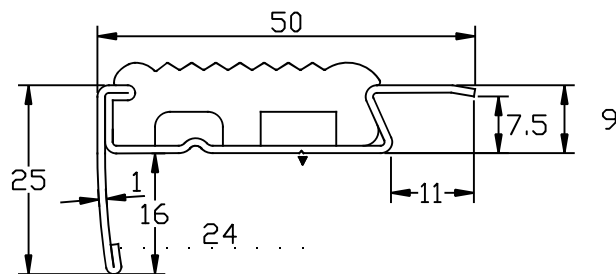

名称

アシステップ・Cタイプ

品番

No. 12-1150

仕様

材質: ステンレス製
(SUS304)

仕上: ヘアライン
最長: 4,000mm

タイヤカラー

- K-2: ホワイトグレー
- K-4: イエロー
- K-7: レッド
- K-8: エンヂ
- K-9: ブルー
- K-11: グリーン
- K-12: モスグリーン
- K-13: ページュ
- K-14: ブラウン
- K-15: ダークブラウン
- K-17: ライトグレー
- K-19: ダークグレー
- K-20: ブラック
- K-23: ライトブラウン

NO.12-1150

縮尺