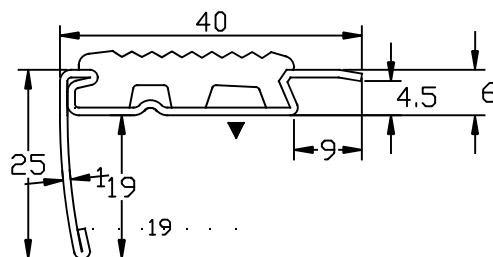

名称

アシステップ・Cタイプ

品番

No. 12-1140

仕様

材質: ステンレス製
(SUS304)

仕上: ヘアライン
最長: 4,000mm

タイヤカラー

- K-2: ホワイトグレー
- K-4: イエロー
- K-7: レッド
- K-8: エンヂ
- K-9: ブルー
- K-11: グリーン
- K-12: モスグリーン
- K-13: ベージュ
- K-14: ブラウン
- K-15: ダークブラウン
- K-17: ライトグレー
- K-19: ダークグレー
- K-20: ブラック
- K-23: ライトブラウン

NO.12-1140

縮尺