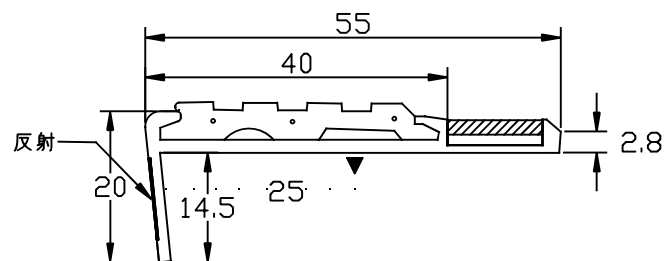

名称

高輝度蓄光・アシステップ

品番

No. 11-HCK155

仕様

材質:アルミ製
(A6063S-T5)

仕上:シルバー
高輝度蓄光ベルト付
反射シート付

最長:4,000mm

タイヤ部分:ガラス繊維入

タイヤカラー

- K-2:ホワイトグレー
- K-4:イエロー
- K-7:レッド
- K-8:エンヂ
- K-9:ブルー
- K-11:グリーン
- K-12:モスグリーン
- K-13:ベージュ
- K-14:ブラウン
- K-15:ダークブラウン
- K-17:ライトグレー
- K-19:ダークグレー
- K-20:ブラック
- K-23:ライトブラウン

NO. 11-HCK155

縮尺

FREE

株式会社

ASSIST