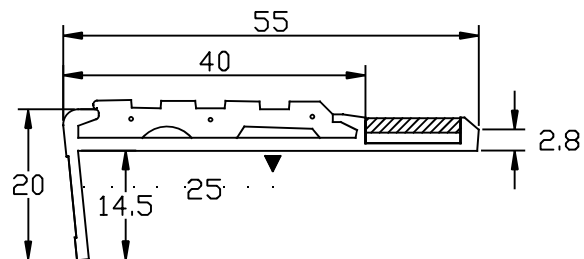

名称

高輝度蓄光・アシステップ

品番

No. 11-CK155

仕様

材質:アルミ製
(A6063S-T5)

仕上:シルバー
高輝度蓄光ベルト付

最長:4,000mm

タイヤ部分:ガラス繊維入

タイヤカラー

- K-2:ホワイトグレー
- K-4:イエロー
- K-7:レッド
- K-8:エンヂ
- K-9:ブルー
- K-11:グリーン
- K-12:モスグリーン
- K-13:ベージュ
- K-14:ブラウン
- K-15:ダークブラウン
- K-17:ライトグレー
- K-19:ダークグレー
- K-20:ブラック
- K-23:ライトブラウン

NO. 11-CK155

縮尺

FREE

株式会社

ASSIST