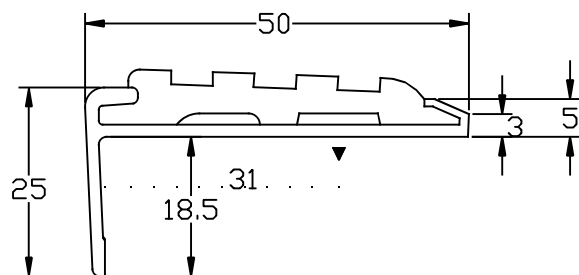

名称

アシステップ・Aタイプ

品番

No. 11-150(D)

仕様

材質:アルミ製
(A6063S-T5)

仕上:シルバー
最長:4,000mm

タイヤカラー

- K-2:ホワイトグレー
- K-4:イエロー
- K-7:レッド
- K-8:エンヂ
- K-9:ブルー
- K-11:グリーン
- K-12:モスグリーン
- K-13:ベージュ
- K-14:ブラウン
- K-15:ダークブラウン
- K-17:ライトグレー
- K-19:ダークグレー
- K-20:ブラック
- K-23:ライトブラウン

縮尺

FREE

株式会社

ASSIST

NO.11-150(D)