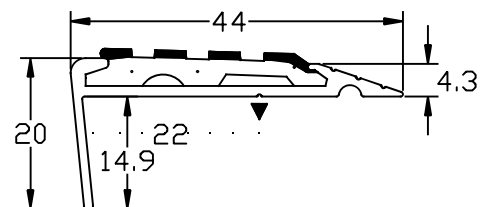

名称

アシステップ・Aタイプ

品番

No. 11-144S(DW)

仕様

材質:アルミ製
(A6063S-T5)

仕上:シルバー
最長:4,000mm

タイヤ部分:ツートン+ガラス繊維入

タイヤカラー

W-0409:イエロー×ブルー

W-1720:ライトグレー×ブラック

W-2007:ブラック×レッド

W-2314:ライトブラウン×ブラウン

NO.11-144S(DW)

縮尺

FREE