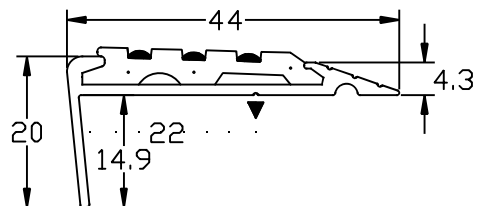

名称

アシステップ・Aタイプ

品番

No. 11-144S(DCK)

仕様

材質:アルミ製
(A6063S-T5)

仕上:シルバー
最長:4,000mm

タイヤ部分:蓄光+ガラス繊維入

タイヤカラー

- CK-2:ホワイトグレー
- CK-4:イエロー
- CK-7:レッド
- CK-8:エンヂ
- CK-9:ブルー
- CK-11:グリーン
- CK-12:モスグリーン
- CK-13:ベージュ
- CK-14:ブラウン
- CK-15:ダークブラウン
- CK-17:ライトグレー
- CK-19:ダークグレー
- CK-20:ブラック
- CK-23:ライトブラウン

NO.11-144S(DCK)

縮尺

FREE

株式会社

ASSIST