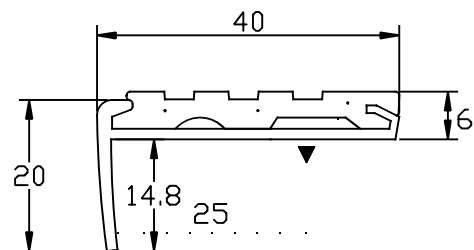

名称

アシステップ・HBタイプ

品番

No. 11-140S(HB)

仕様

材質:アルミ製
(A6063S-T5)

仕上:シルバー
最長:4,000mm

タイヤ部分:ガラス繊維入

タイヤカラー

- K-2:ホワイトグレー
- K-4:イエロー
- K-7:レッド
- K-8:エンヂ
- K-9:ブルー
- K-11:グリーン
- K-12:モスグリーン
- K-13:ページュ
- K-14:ブラウン
- K-15:ダークブラウン
- K-17:ライトグレー
- K-19:ダークグレー
- K-20:ブラック
- K-23:ライトブラウン

NO.11-140S(HB)

縮尺

FREE

株式会社

ASSIST