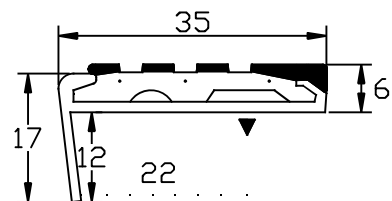

名称

アシステップ・HBタイプ

品番

No. 11-135S(HBW)

仕様

材質:アルミ製  
(A6063S-T5)

仕上:シルバー  
最長:4,000mm

タイヤ部分:ツートン+ガラス繊維入

タイヤカラー

W-0409:イエロー×ブルー

W-1720:ライトグレー×ブラック

W-2007:ブラック×レッド

W-2314:ライトブラウン×ブラウン

NO.11-135S(HBW)

縮尺

FREE