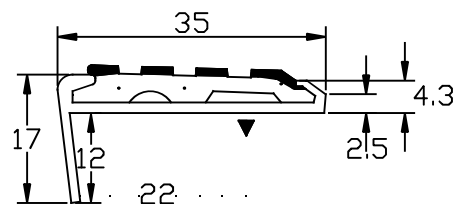

名称

アシステップ・Aタイプ

品番

No. 11-135S(DW)

仕様

材質:アルミ製
(A6063S-T5)

仕上:シルバー
最長:4,000mm

タイヤ部分:ツートン+ガラス繊維入

タイヤカラー

W-0409:イエロー×ブルー

W-1720:ライトグレー×ブラック

W-2007:ブラック×レッド

W-2314:ライトブラウン×ブラウン

NO.11-135S(DW)

縮尺

FREE