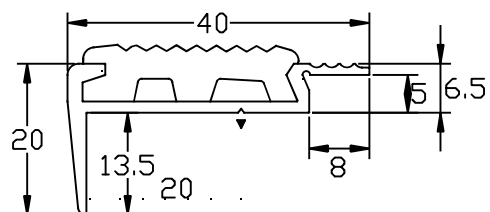

名称

アシステップ・Cタイプ

品番

No. 11-1140

仕様

材質:アルミ製
(A6063S-T5)

仕上:シルバー
最長:4,000mm

タイヤカラー

- K-2:ホワイトグレー
- K-4:イエロー
- K-7:レッド
- K-8:エンヂ
- K-9:ブルー
- K-11:グリーン
- K-12:モスグリーン
- K-13:ベージュ
- K-14:ブラウン
- K-15:ダークブラウン
- K-17:ライトグレー
- K-19:ダークグレー
- K-20:ブラック
- K-23:ライトブラウン

NO.11-1140

縮尺

FREE

株式会社

ASSIST