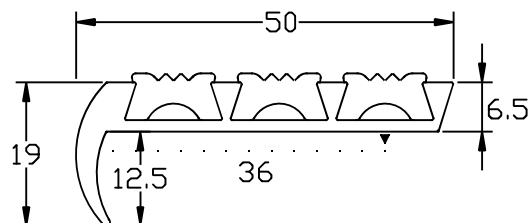

名称

アシステップ・Bタイプ

品番

No. 10-350B

仕様

材質:真鍮製

仕上:磨き

最長:4,000mm

タイヤカラー

K-2:ホワイトグレー

K-4:イエロー

K-7:レッド

K-8:エンヂ

K-9:ブルー

K-11:グリーン

K-12:モスグリーン

K-13:ベージュ

K-14:ブラウン

K-15:ダークブラウン

K-17:ライトグレー

K-19:ダークグレー

K-20:ブラック

K-23:ライトブラウン

NO.10-350B

縮尺

FREE

株式会社

ASSIST