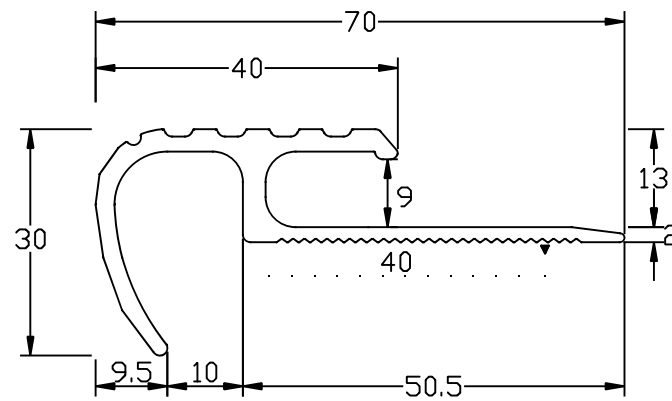

名称

アシステップ・Dタイプ

品番

No. 10-3040

仕様

材質:真鍮製

仕上:磨き

最長:4,000mm